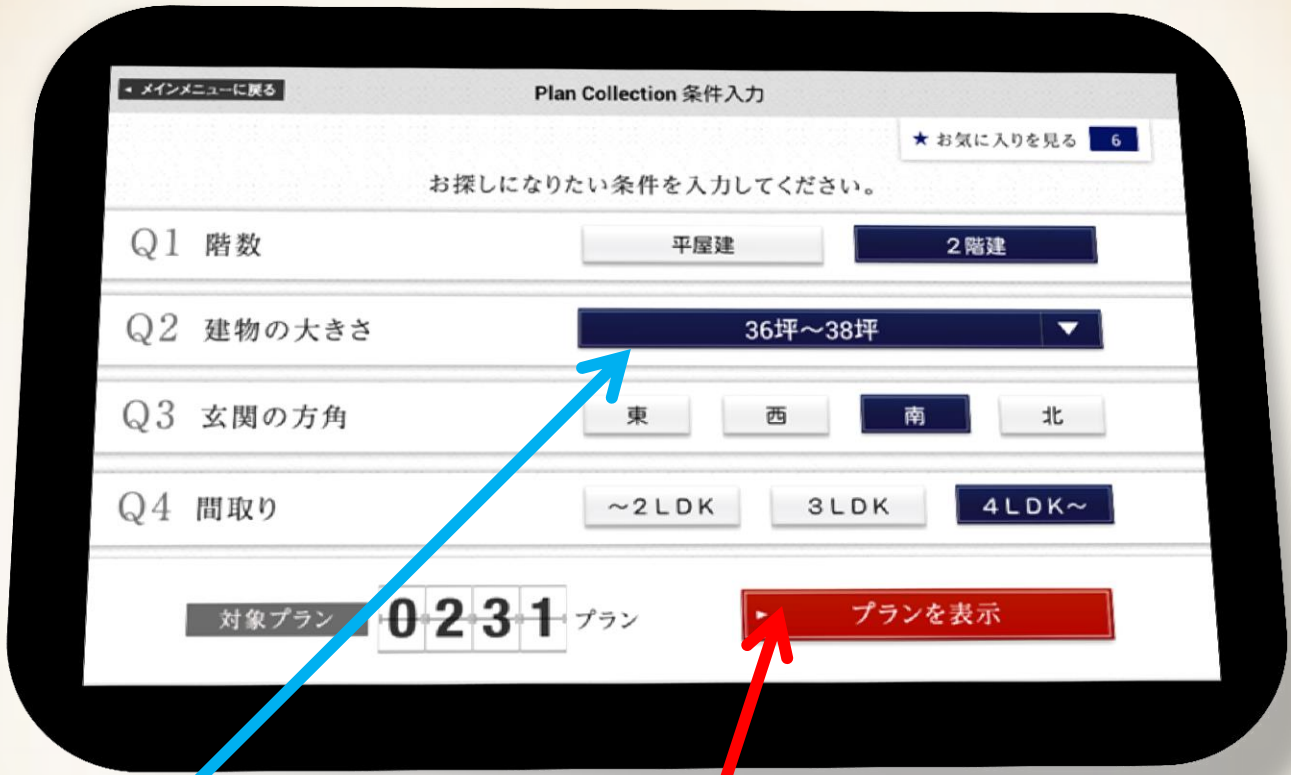

Plan Collection

《おすすめプラン3000》

お客様の条件を入力すると、3000プランの中から、その条件にあてはまる図面がヒットします！

建物の大きさは
25坪～60坪まで
選ぶことができます！

全ての条件を入力して、
「プランを表示」を押すと・・・
対象プランが次々と表示されます。