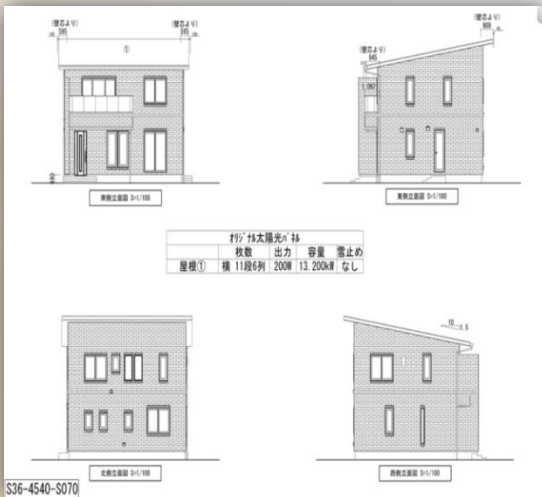

# 《おすすめプラン3000》

お客様の条件を入力すると、3000プランの中から、その条件にあてはまる図面がヒットします！

建物の大きさは  
25坪～60坪まで  
選ぶことができます！

全ての条件を入力して、  
「プランを表示」を押すと・・・  
対象プランが次々と表示されます。

あなたにピッタリの図面がきっと見つかるはず。  
家造りのスタート、ここから始めましょう。