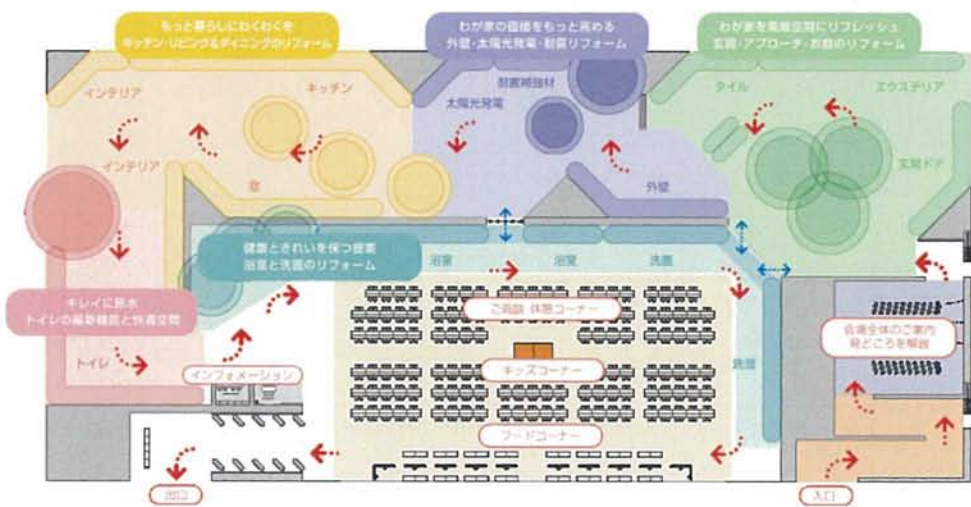

- 盛岡方面から:
三陸自動車道「仙台北IC」から約5分
- 福島方面から:
仙台東部道路「仙台北IC」から約5分

【駐車場の位置】

駐車場

- お客さま用の駐車場をご用意いたします

LIXILリフォームフェアはご招待制です。

- ご招待状をお持ちの方だけがご入場できるフェアです。
- お早めに参加希望をお聞かせください。ご参加いただける方にご招待状をお届けいたします。

夢のわが家に会いに行こう。リフォームをもっと知ろう。

LIXILリフォームフェア2016は、
リフォームをもっと
見たい、知りたい、確かめたいと
お考えのお客さまを
ご招待するフェアです。

これからのリフォームのために、いろいろなリフォームを見ておきたい、確かめておきたい方をご招待!

リフォーム後のイメージを確かめる 空間イメージ展示

リフォーム後のイメージを具体化していただくための
空間や暮らし方をご紹介するコーナーです。

実際に機能やデザインに触れる 商品機能体験展示

最新設備の新しい機能や便利機能を
実際に触れて体験できるコーナーです。

リフォームのポイントやコツを 分かりやすく実演解説

リフォームのポイントやメリットを、
定期的に実演しながら分かりやすく解説します。

わが家を素敵空間にリフレッシュ 玄関・アプローチ・お庭のリフォーム

古くなり傷んできたドアや壁を美しくリフレッシュ、四季を楽しむエクステリア、おもてなしのアプローチ、暮らしを守る防災提案まで充実したラインナップです。

キレイに節水 トイレの最新機能と快適空間

キレイで汚れにくい、節水効果の高いトイレ、高齢者にも優しいさまざまな替えも体験、すっきり落ちるトイレの空間提案を実際にお客さまにお見せください。

健康ときれいを保つ提案 浴室と洗面のリフォーム

こころもからだも美しく、いつまでも健康を保つ快適なバスルーム。お子さまが喜ぶバスタブ提案から高齢者に優しい備え、収納性に優れた洗面の最新機能をご提案します。

※レイアウト図・展示内容は
企画段階のものですが、
変更になる場合がございます。
※掲載写真は、説明用のものです。
実際の展示とは異なります。