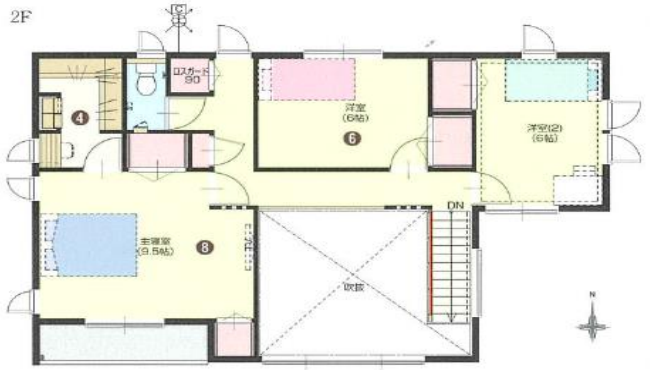

業界最高レベルの超気密・超断熱住宅「i-smart」。

暖かい住まい心地をご体感下さい。

岩手県 奥州市

水沢宿泊体験館

間取り 4LDK 施工面積 124.83㎡(37.76坪)

国産の無垢材をふんだんに使った、「シーズンA夢の家Ⅳ」。床暖房と夢発電の心地よい暮らしをご体感下さい。

岩手県 一関宿泊体験館

間取り 4LDK 施工面積 118.26㎡(35.77坪)

天然素材にこだわった「セゾン」。上質感あふれる室内空間とレンガタイル張りの落ち着いた佇まいが魅力の住まいです。

岩手県 大船渡宿泊体験館

間取り 4LDK 施工面積 125.04㎡(37.82坪)

省エネ住宅でありながら『健康・安全・本物・長寿命』を実現する超高性能住宅を「実感」頂ける建物です。

高耐震・超気密・超断熱の
超高性能住宅

その「住み心地」を
是非、ご体感下さい。

宿泊だけでなく、日中もご利用頂けます。
宿泊・ご利用には予約が必要です。