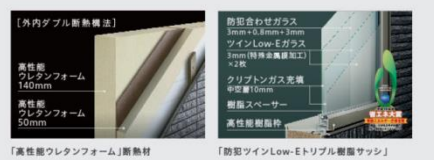

超省エネを支える、優れた断熱性。

外壁・天井・床、すべての構造パネルに、「高性能ウレタンフォーム」断熱材を使用。熱逃げが最も大きい窓には、「防犯ツインLow-Eトリプル樹脂サッシ」を採用。そのため、住宅の断熱性を表すUA値は、ZEH基準より2倍も高いです。