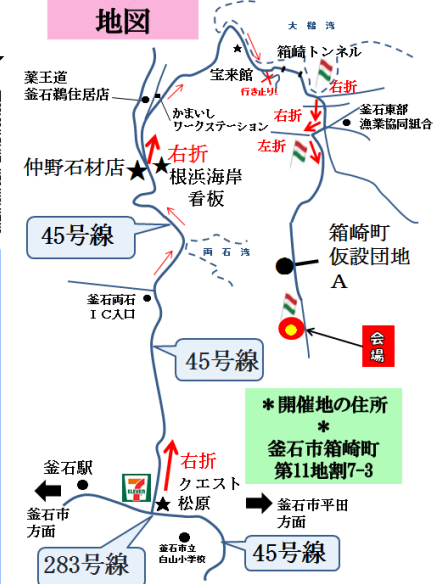

超

ZEH

住宅完成内覧会 12/23(土)24(日)

平屋 35坪 4LDK 太陽光8.82kw

お施主様のご厚意によって実現いたしました！

2018年度 ZEH補助金

一条の先行申込キャンペーン 実施中！

従来のZEH支援制度を継続！
ZEHに70万円を交付。

これまでより高い基準のZEH制度を新設！
ZEHに交付予定。

地図の詳細はこちら

開催場所 地図

ボクは、大臣に認められた家に住んでいる。

一条の超省エネ・超健康住宅「トシリー」は、省エネ大賞(最高賞) 経済産業大臣賞を受賞！

アルバイトスタッフ募集

勤務内容: 電話対応 事務処理 掃清など

時給: 800円～