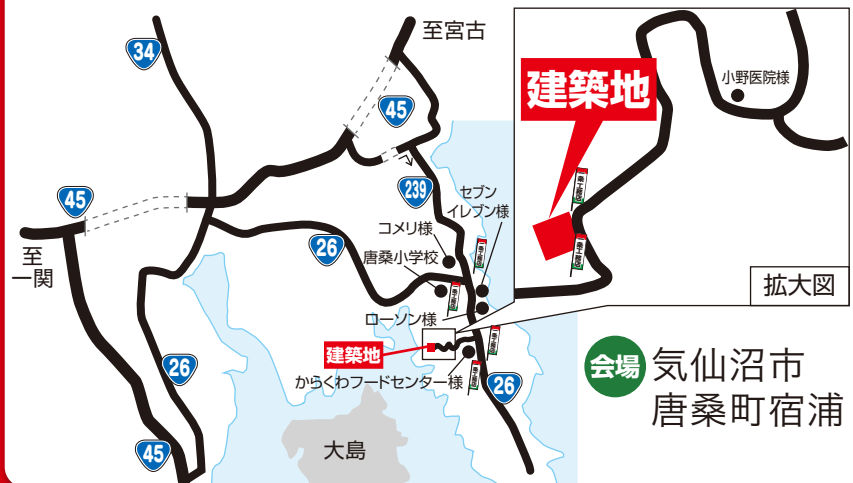

必見!

気仙沼から一番近い「一条」の展示場

一条工務店 仙台 一関営業所 の

完成研学会

一条工務店・省エネ三冠住宅!! ぜひお越し下さい。

開催日 平成25年 **3月/2日(土)・3日(日)** 午前10:00～午後5:00

御施主様の御好意により実現した、お引渡し直前の一条の家です。モデルハウスは良いとばかり。実際に新築された一条の家はモデルハウスそのままです。木材一本から厳選された一条の家を是非この機会にご覧下さい。

「夢の家」
モニター募集!!

1/3の冷暖房費
実現!!

〈次世代省エネ基準との比較〉

全館床暖房

素足なのに
暖かい
健康暖房

現場案内図

“復興支援”
太陽光パネル

キャンペーン開催中!
「初期費用0円」

初期搭載費用を一条工務店グループが全額お立替えし、太陽光発電システムのメリットでお支払いいただきます。

「発電払い」と「太陽光貯蓄」
先進のトータルシステム

ビジネスモデル・
デザイン部門
住宅業界
初受賞!!

GOOD
DESIGN

土地情報あります! お気軽にご相談ください。

このチラシをご持参の方へ 粗品をプレゼント!!

当日で来場いただけない方には、無料にてパンフレットを差し上げます。お気軽にお問い合わせ下さい。お車でお越しの際は混雑が予想されますので、あらかじめご了承下さい。

お問い合わせは

株式会社

一条工務店 仙台 一関営業所

〒029-0041
岩手県一関市赤荻字堺105-1

一条工務店仙台 検索 クリック!

TEL. **0191-33-2511** (代)