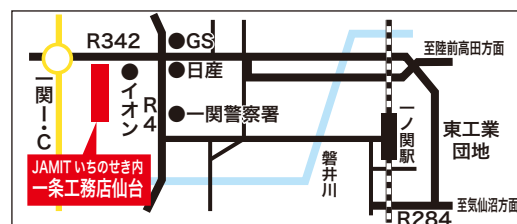

“復興支援”
太陽光パネル

キャンペーン開催中!
「初期費用0円」

初期搭載費用を一条工務店グループが全額お立替えし、太陽光発電システムのメリットでお支払いいただきます。

「発電払い」と「太陽光貯蓄」
先進のトータルシステム

ビジネスモデル・
デザイン部門
住宅業界
初受賞!!

GOOD
DESIGN

土地情報あります! お気軽にご相談ください。

このチラシをご持参の方へ 粗品をプレゼント!!

当日で来場いただけない方には、無料にてパンフレットを差し上げます。お気軽にお問い合わせ下さい。お車でお越しの際は混雑が予想されますので、あらかじめご了承下さい。

お問い合わせは

株式会社

一条工務店 仙台 一関営業所

〒029-0041
岩手県一関市赤荻字堺105-1