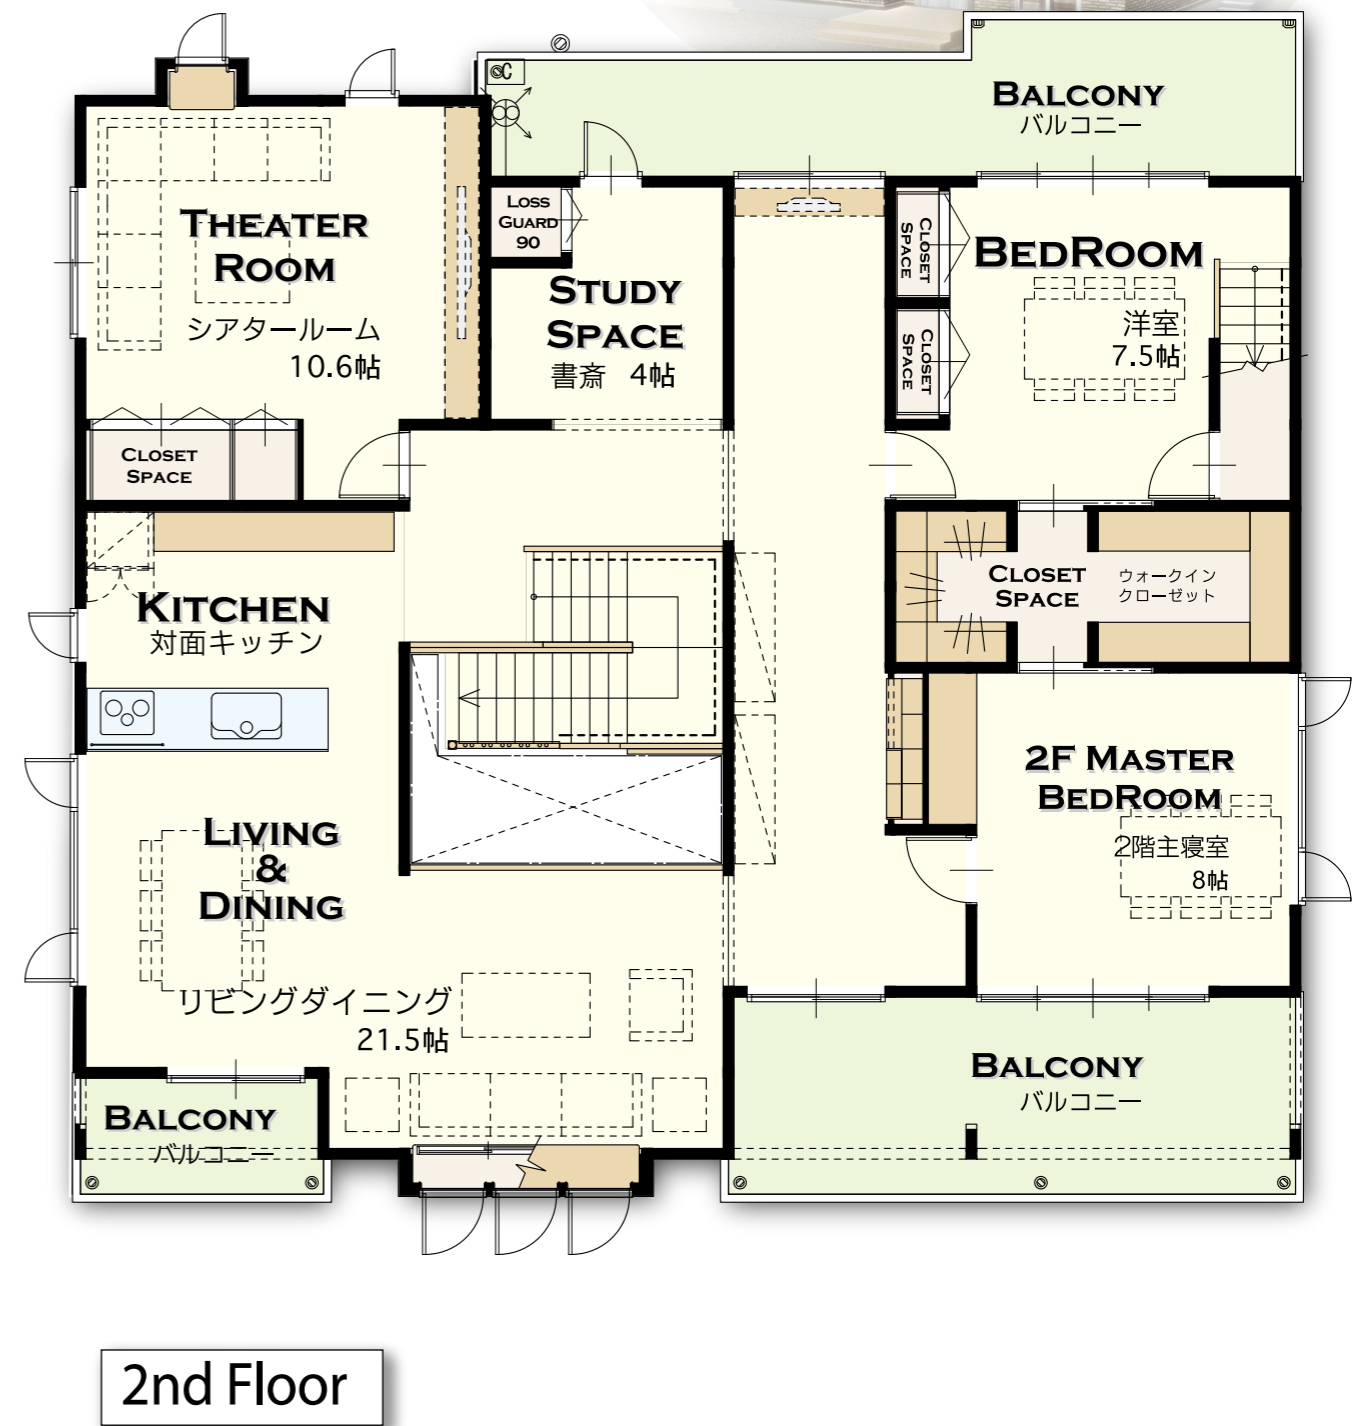

石巻蛇田総合住宅展示場 -KHBマイホームセレクション内-

セゾンF2 夢の家Ⅳ 超気密・超断熱・熱交換換気・全館床暖房・夢発電システム搭載。
 主要構造材は国産材。真壁和室も床暖房。初期投資ゼロで搭載可能なソーラーパネル。

1階床面積	162.52㎡	49.16坪
2階床面積	135.06㎡	40.85坪
延床面積	297.58㎡	90.01坪