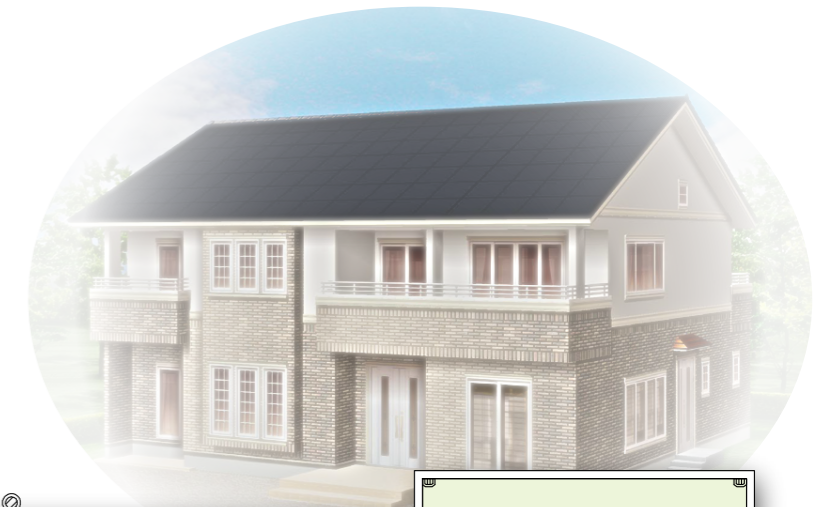

石巻蛇田総合住宅展示場 -KHBマイホームセレクション内-

セゾンF2 夢の家Ⅳ 超気密・超断熱・熱交換換気・全館床暖房・夢発電システム搭載。
 主要構造材は国産材。真壁和室も床暖房。初期投資ゼロで搭載可能なソーラーパネル。

1階床面積	162.52㎡	49.16坪
2階床面積	135.06㎡	40.85坪
延床面積	297.58㎡	90.01坪