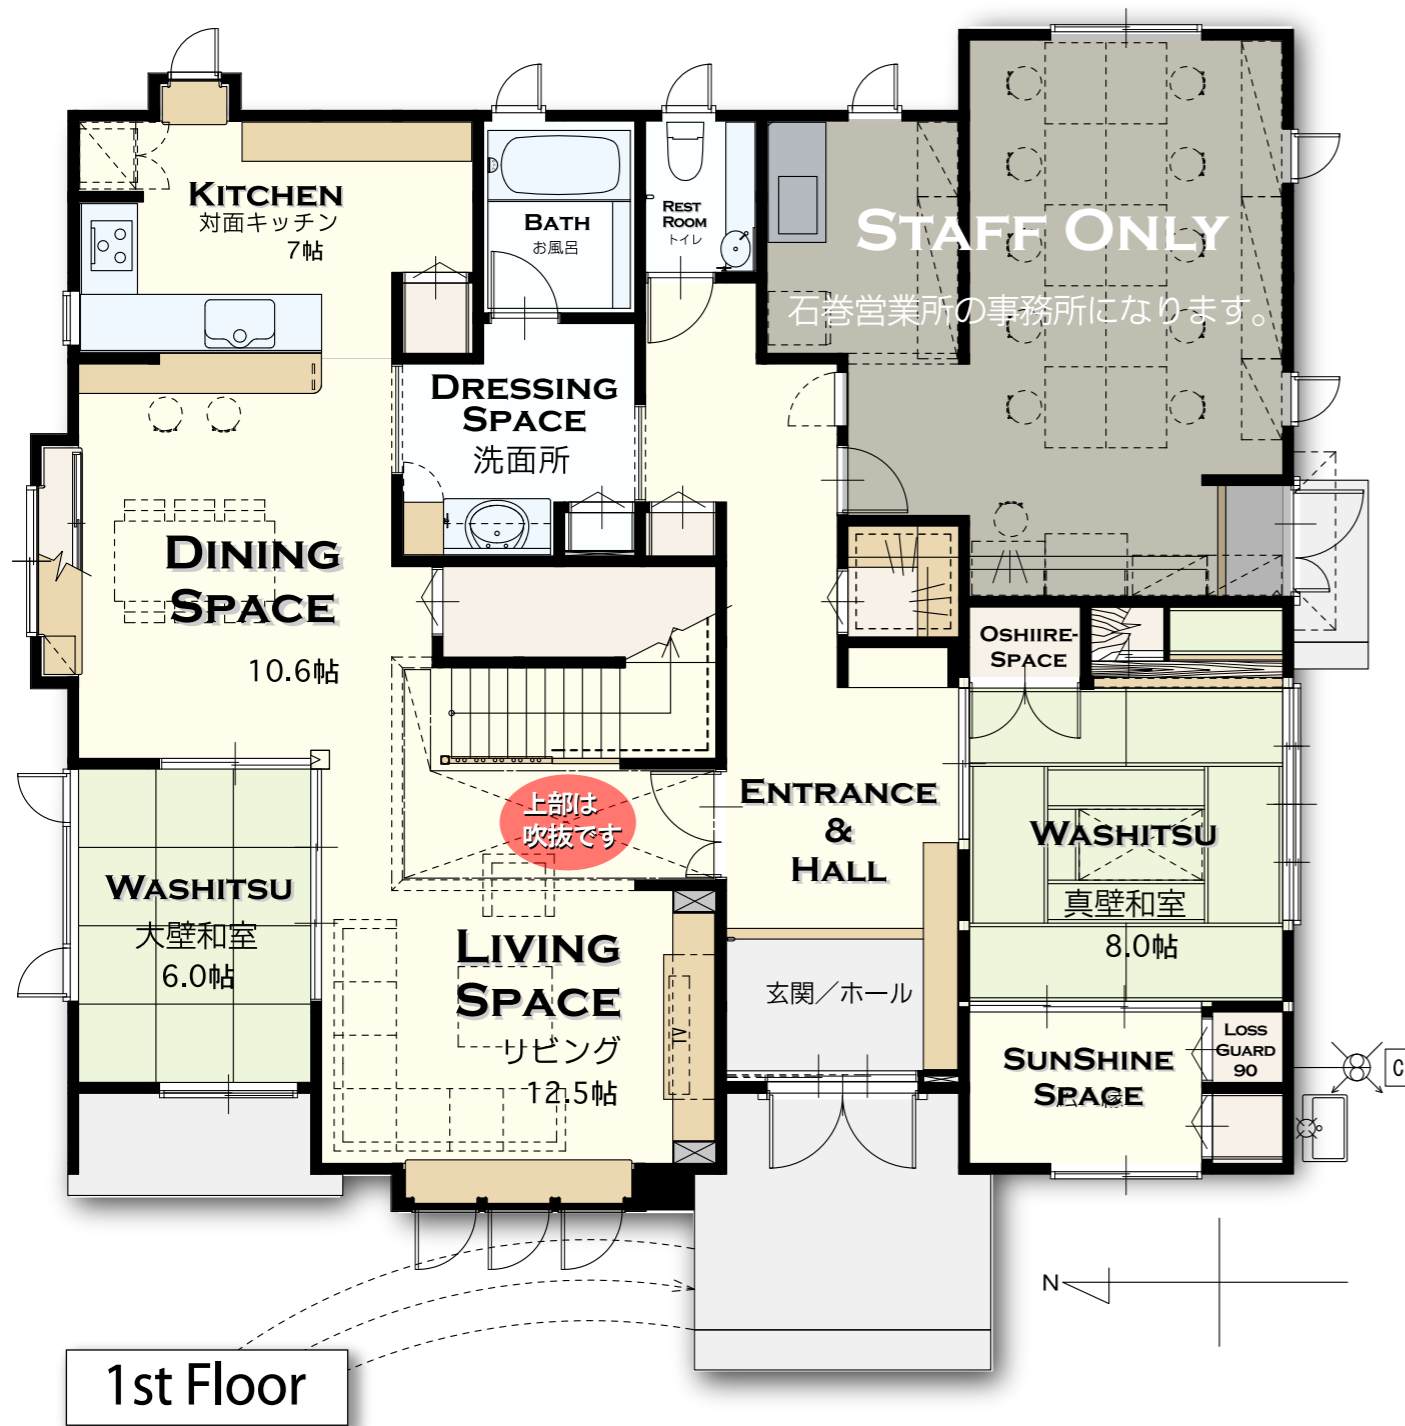

石巻蛇田総合住宅展示場 -KHBマイホームセレクション内-

セゾンF2 夢の家Ⅳ 超気密・超断熱・熱交換換気・全館床暖房・夢発電システム搭載。
 主要構造材は国産材。真壁和室も床暖房。初期投資ゼロで搭載可能なソーラーパネル。

1階床面積	162.52㎡	49.16坪
2階床面積	135.06㎡	40.85坪
延床面積	297.58㎡	90.01坪