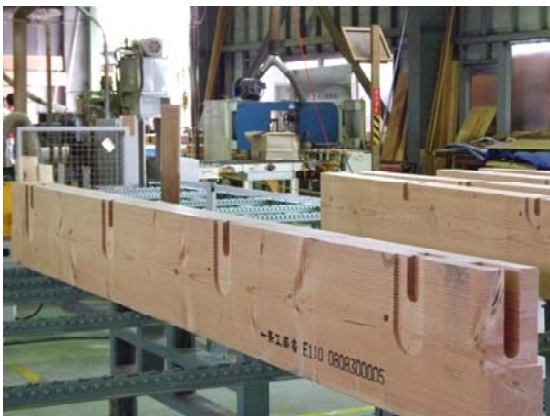

目に見えない一条の基本中の基本『丈夫が永持ち』の秘密をチェック！

工場研学祭開催

8月3日(土)

ご案内開始

10:00

工場案内所要時間
約1時間30分

木材の良さを最大限に活かした家造りをする。すべての作業はそこから始まり、そこに集約します。木を選び、よく乾かし、正確に刻み、適材適所に使う。素材が材料になる瞬間をご家族でご確認下さい

●お問い合わせはお気軽に